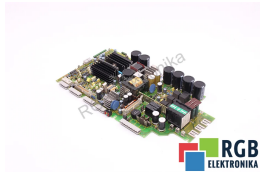

462007.7607.02 DO 6SC6110-7VA01 7/14KW SIMODRIVE SIEMENS ID19921

Używany SIEMENS 462007.7607.02
Sprzęt przetestowany i wyczyszczony.
24 miesiące gwarancji
Dedykowany kurier
Wysyłka w 24h

DANE TECHNICZNE

PRODUCENT	SIEMENS
MODEL	462007.7607.02
KATEGORIA	Podzespoły do serwowzmacniaczy i falowników
WAGA [KG]	2.0

WSPARCIE DOSTĘPNE 24/7
[+48 71 750 09 78](tel:+48717500978)

NAPISZ DO NAS
info@rgbelektronika.pl